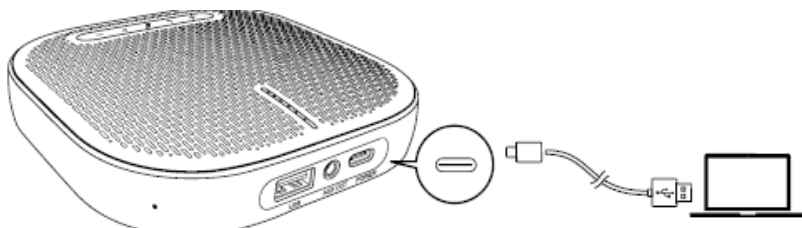

3 Подключения

- Подключите к компьютеру с помощью USB-кабеля.

- Подключитесь к компьютеру или мобильному оборудованию по Bluetooth.

*Когда продукт включается в первый раз, он автоматически переходит в режим сопряжения Bluetooth.