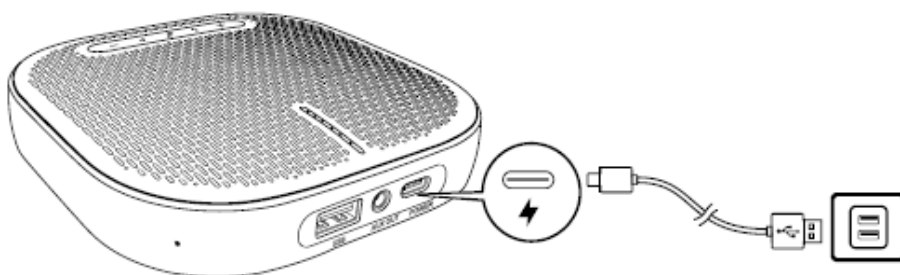

5 Состояние индикатора статуса устройства

Белый в течении 2 секунд	Устройство подключено по USB к компьютеру
Мигающий зеленый	Звонок
Синий	Увеличение/уменьшение громкости
Красный	Микрофон выключен
Зеленый	Состояние заряда батареи (для проверки короткое нажатие кнопки питания).

6 Зарядка аккумулятора спикерфона

- Для зарядки аккумулятора спикерфона используйте USB-порт (Type-C).

Состояние индикатора зарядки аккумулятора:

Красный	Неполностью заряжен
Белый	Полностью заряжен
Мигающий красный	Низкий уровень заряда