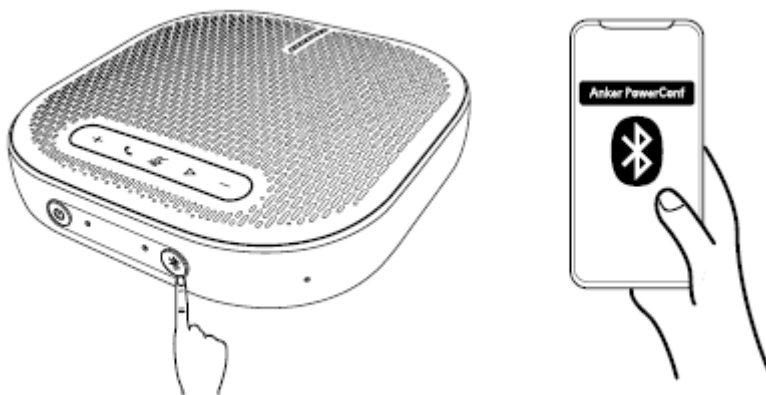

## 1 Внешний вид спикерфона

№.	Описание функции
1	Кнопка увеличения громкости
2	Кнопка вызова
3	Кнопка включения/отключения микрофона
4	Многофункциональная кнопка
5	Кнопка уменьшения громкости
6	Кнопка питания
7	Светодиодный индикатор питания
8	Светодиодный индикатор Bluetooth
9	Кнопка Bluetooth
10	Индикатор статуса устройства
11	USB-порт (Type-A) для зарядки устройств (смартфоны, планшеты и т.д.)
12	Аудиовыход
13	USB-порт (Type-C) для зарядки спикерфона

### 3 Подключения

- Подключите к компьютеру с помощью USB-кабеля.

- Подключитесь к компьютеру или мобильному оборудованию по Bluetooth.

\*Когда продукт включается в первый раз, он автоматически переходит в режим сопряжения Bluetooth.