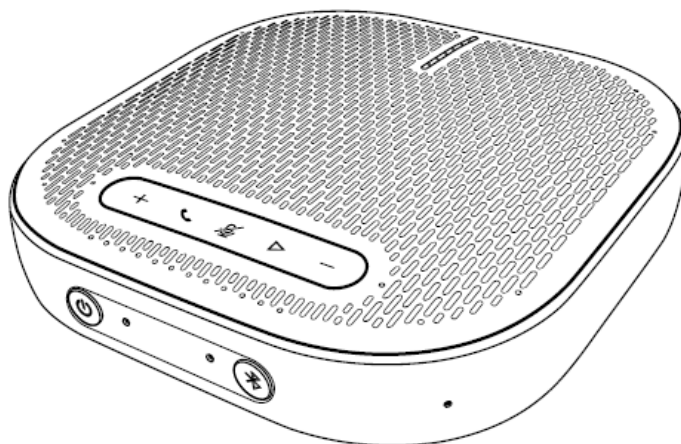

# AVCLINK SP300

## Спикерфон

## 1 Внешний вид спикерфона

№.	Описание функции
1	Кнопка увеличения громкости
2	Кнопка вызова
3	Кнопка включения/отключения микрофона
4	Многофункциональная кнопка
5	Кнопка уменьшения громкости
6	Кнопка питания
7	Светодиодный индикатор питания
8	Светодиодный индикатор Bluetooth
9	Кнопка Bluetooth
10	Индикатор статуса устройства
11	USB-порт (Type-A) для зарядки устройств (смартфоны, планшеты и т.д.)
12	Аудиовыход
13	USB-порт (Type-C) для зарядки спикерфона