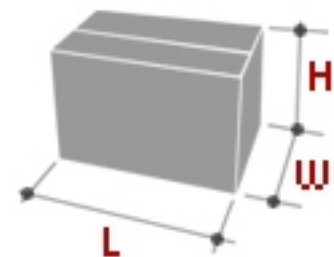

Packing Dimensions  
(LxWxH)  
170 x 100 x 180 mm

Weight  
0,8 Kg