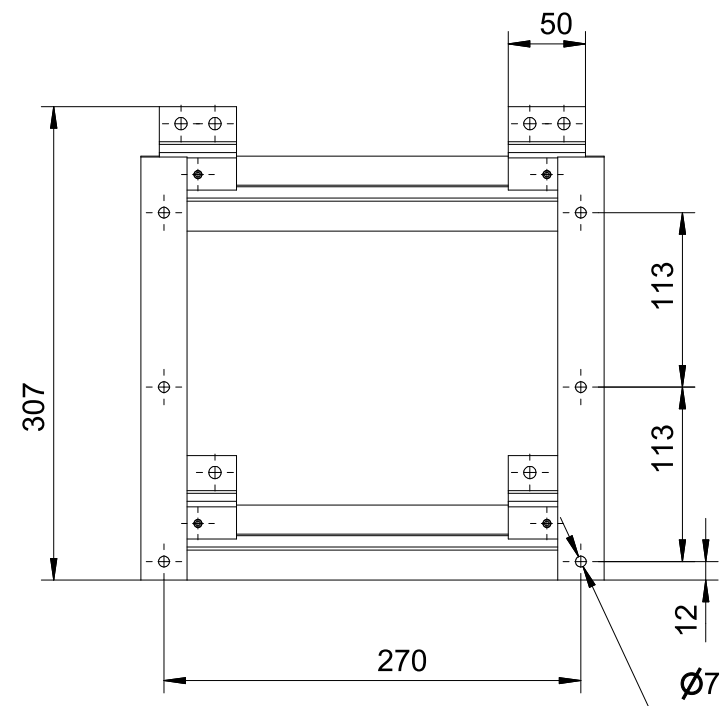

# CVGAUDIO WM-MMS

ПОЗ.	НАИМЕНОВАНИЕ	КОЛ.	ПРИМЕЧАНИЯ
1	Рама	1	
2	Зацеп	4	