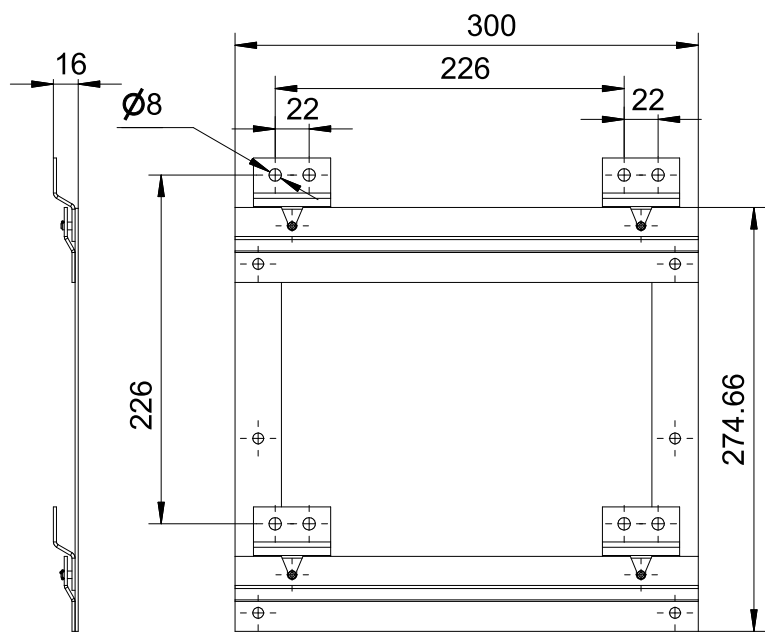

# CVGAUDIO WM-MMS

ПОЗ.	НАИМЕНОВАНИЕ	КОЛ.	ПРИМЕЧАНИЯ
1	Рама	1	
2	Зацеп	4	