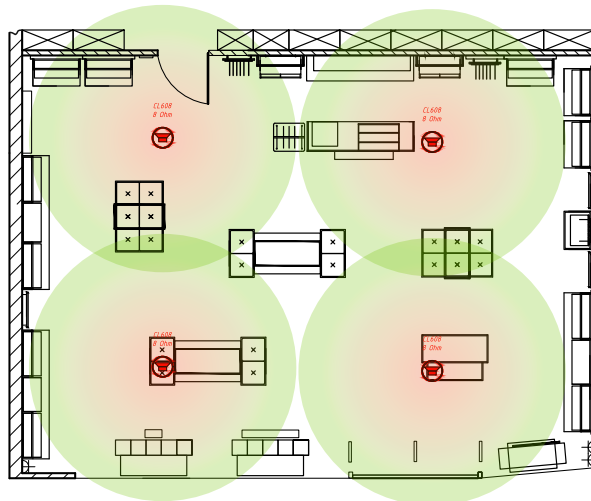

РАЗМЕР ПОМЕЩЕНИЯ
max 80m²

ФОРМ-ФАКТОР AC
IN-CEILING

EXTRA DISCONT
- 4%

RESET

CVGAUDIO

ГОТОВЫЕ КОМПЛЕКТЫ ЗВУКОВОГО ОБОРУДОВАНИЯ И КОММУТАЦИИ ДЛЯ СИСТЕМ ТРАНСЛЯЦИИ ФОНОВОЙ МУЗЫКИ НА ОБЪЕКТАХ МАЛОГО БИЗНЕСА

RESET C80W

RETAIL | HORECA | BEAUTY | WORKSPACE
CVGAUDIO RESET C80W
CA20550003801

CVGAUDIO RESET C80W - комплект звукового оборудования и коммутации для создания бюджетной, но в большинстве случаев качественно и функционально достаточной системы трансляции фоновой музыки. Площадь покрытия до 80m² (при высоте потолков от 3,2м). Тип акустики - встраиваемая. Миниатюрный усилитель D-класса с встроенным плеером (mp3-flac/USB-SDcard, FM tuner, Bluetooth) и линейным входом для внешних источников сигнала. Возможна установка на стену (отверстия для крепления предусмотрены), на стол или в рековую стойку (кронштейны для установки в комплекте - 2U).

ОБЛАСТЬ ПРИМЕНЕНИЯ:

- небольшие кафе и рестораны, фаст-фуд, столовые, буфеты
- небольшие магазины, бутики, пункты выдачи товара, шоурумы, аптеки, рыночные павильоны
- парикмахерские, салоны красоты, массажные салоны, спа кабинеты, врачебные кабинеты
- офисы, отделения банков, учебные классы, детские комнаты