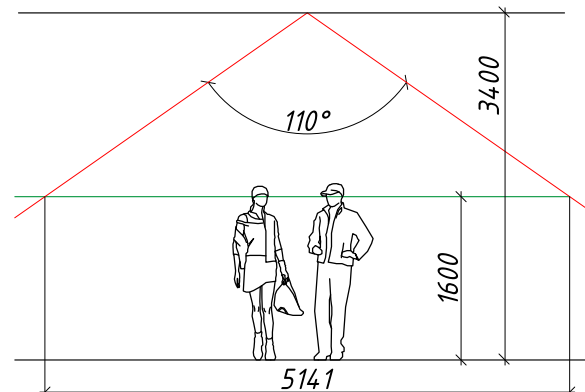

D-CLASS AMP
2x25W/4ohm

STEREO

MP3/FLAC
PLAYER

FM TUNER

BLUETOOTH

CVGAUDIO
RESET

* Заявленная стоимость актуальна только при приобретении полного комплекта оборудования включая коммутацию
** При замене акустических систем и/или кабеля на другие, но более дорогие модели дополнительная скидка 4% сохраняется