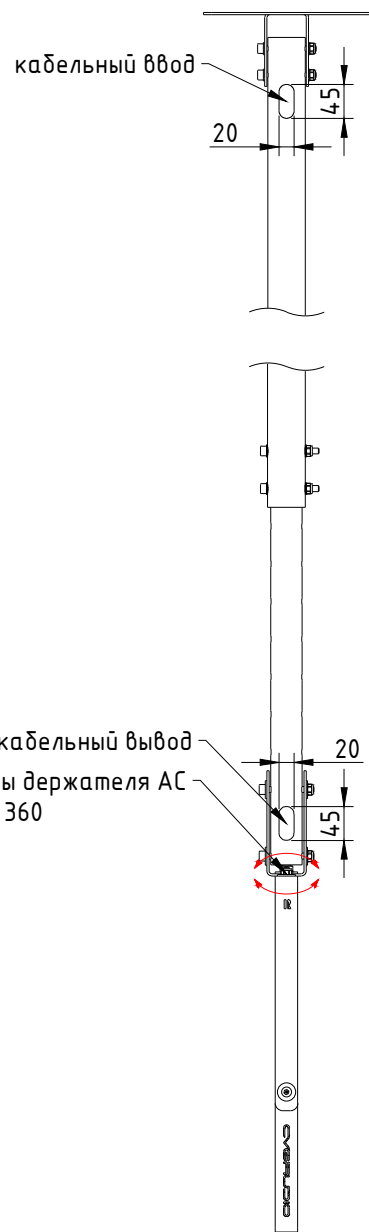

ВИД СПЕРЕДИ /
FRONT VIEW

ВИД СБОКУ /
SIDE VIEW

Вращение рамы держателя АС
на 360

ВИД СВЕРХУ /
TOP VIEW
ПРИВЯЗКИ ПОСАДОЧНЫХ ОТВЕРСТИЙ

ПОТОЛОЧНЫЙ КРОНШТЕЙН
CVG AUDIO CM-H3-S6

SCALE: 1:5
UNITS: mm

3rd ANGLE
PROJECTION