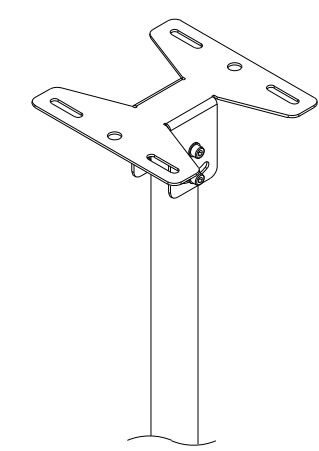

ВИД СПЕРЕДИ /
FRONT VIEW

ВИД СБОКУ /
SIDE VIEW

Вращение рамы держателя АС
на 360

ВИД СВЕРХУ /
TOP VIEW
ПРИВЯЗКИ ПОСАДОЧНЫХ ОТВЕРСТИЙ

ПОТОЛОЧНЫЙ КРОНШТЕЙН
CVG AUDIO CM-H3-S6

SCALE: 1:5
UNITS: mm

3rd ANGLE
PROJECTION