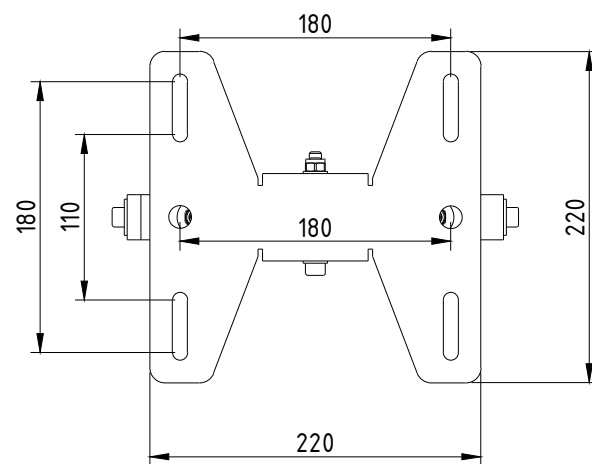

ВИД СПЕРЕДИ /
FRONT VIEW

ВИД СБОКУ /
SIDE VIEW

Вращение рамы держателя АС
на 360

ВИД СВЕРХУ /
TOP VIEW
ПРИВЯЗКИ ПОСАДОЧНЫХ ОТВЕРСТИЙ

ПОТОЛОЧНЫЙ КРОНШТЕЙН
CVG AUDIO CM-H3-S6

SCALE: 1:5
UNITS: mm

3rd ANGLE
PROJECTION