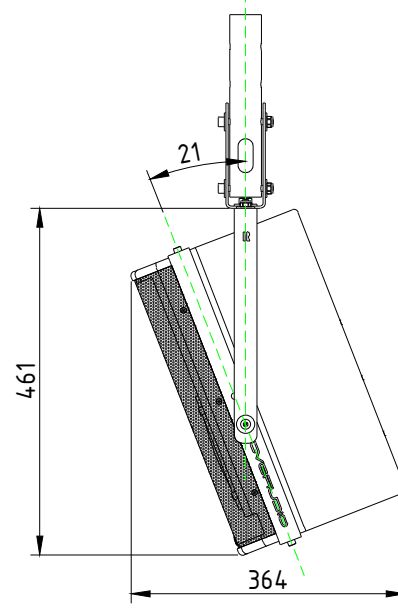

ВИД СПЕРЕДИ /
FRONT VIEW

ВИД СБОКУ /
SIDE VIEW

Вращение рамы держателя АС
на 360

ВИД СВЕРХУ /
TOP VIEW
ПРИВЯЗКИ ПОСАДОЧНЫХ ОТВЕРСТИЙ

ПОТОЛОЧНЫЙ КРОНШТЕЙН
CVG AUDIO CM-H3-S6

SCALE: 1:5
UNITS: mm

3rd ANGLE
PROJECTION