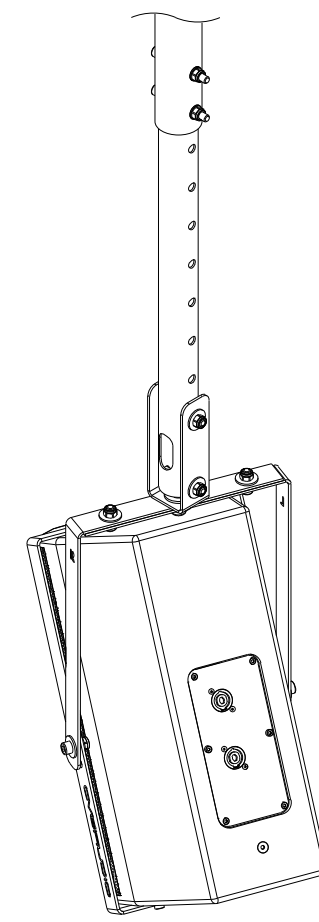

ВИД СПЕРЕДИ /
FRONT VIEW

ВИД СБОКУ /
SIDE VIEW

Вращение рамы держателя АС
на 360

ВИД СВЕРХУ /
TOP VIEW
ПРИВЯЗКИ ПОСАДОЧНЫХ ОТВЕРСТИЙ

ПОТОЛОЧНЫЙ КРОНШТЕЙН
CVG AUDIO CM-H3-S6

SCALE: 1:5
UNITS: mm

3rd ANGLE
PROJECTION