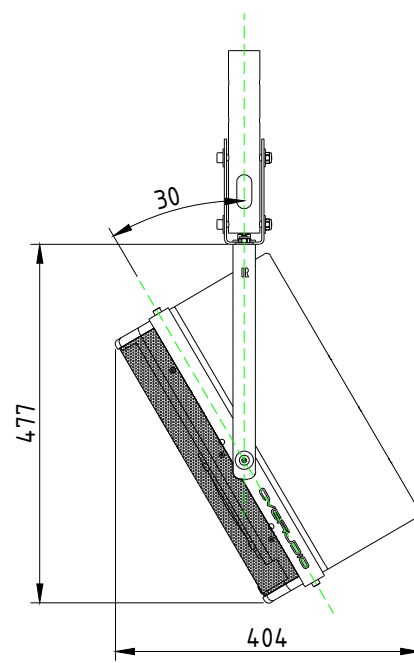

ВИД СПЕРЕДИ /
FRONT VIEW

ВИД СБОКУ /
SIDE VIEW

Вращение рамы держателя АС
на 360

ВИД СВЕРХУ /
TOP VIEW
ПРИВЯЗКИ ПОСАДОЧНЫХ ОТВЕРСТИЙ

ПОТОЛОЧНЫЙ КРОНШТЕЙН
CVG AUDIO CM-H3-S6

SCALE: 1:5
UNITS: mm

3rd ANGLE
PROJECTION