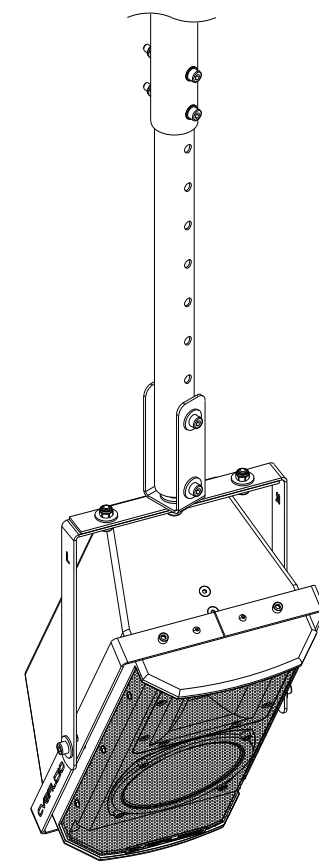

ВИД СПЕРЕДИ /
FRONT VIEW

ВИД СБОКУ /
SIDE VIEW

Вращение рамы держателя АС
на 360

ВИД СВЕРХУ /
TOP VIEW
ПРИВЯЗКИ ПОСАДОЧНЫХ ОТВЕРСТИЙ

ПОТОЛОЧНЫЙ КРОНШТЕЙН
CVG AUDIO CM-H3-S6

SCALE: 1:5
UNITS: mm

3rd ANGLE
PROJECTION