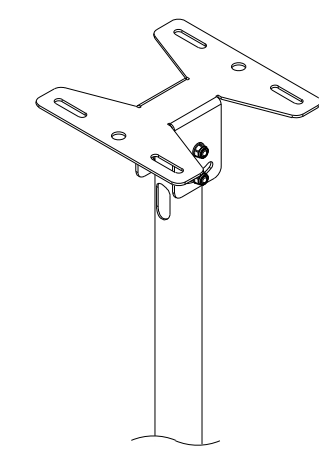

ВИД СПЕРЕДИ /
FRONT VIEW

ВИД СБОКУ /
SIDE VIEW

Вращение рамы держателя АС
на 360

ВИД СВЕРХУ /
TOP VIEW
ПРИВЯЗКИ ПОСАДОЧНЫХ ОТВЕРСТИЙ

ПОТОЛОЧНЫЙ КРОНШТЕЙН
CVG AUDIO CM-H3-S6

SCALE: 1:5
UNITS: mm

3rd ANGLE
PROJECTION