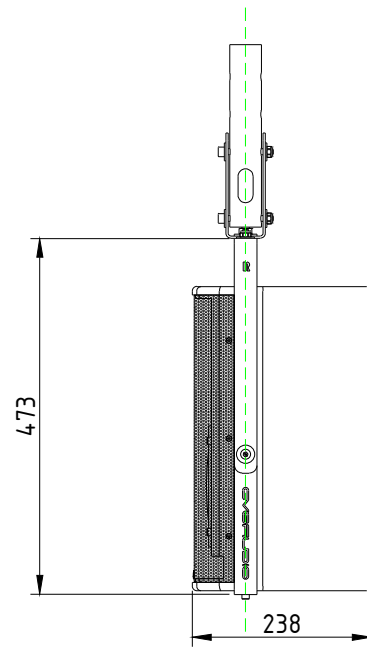

ВИД СПЕРЕДИ /
FRONT VIEW

ВИД СБОКУ /
SIDE VIEW

Вращение рамы держателя АС
на 360

ВИД СВЕРХУ /
TOP VIEW
ПРИВЯЗКИ ПОСАДОЧНЫХ ОТВЕРСТИЙ

ПОТОЛОЧНЫЙ КРОНШТЕЙН
CVG AUDIO CM-H3-S6

SCALE: 1:5
UNITS: mm

3rd ANGLE
PROJECTION