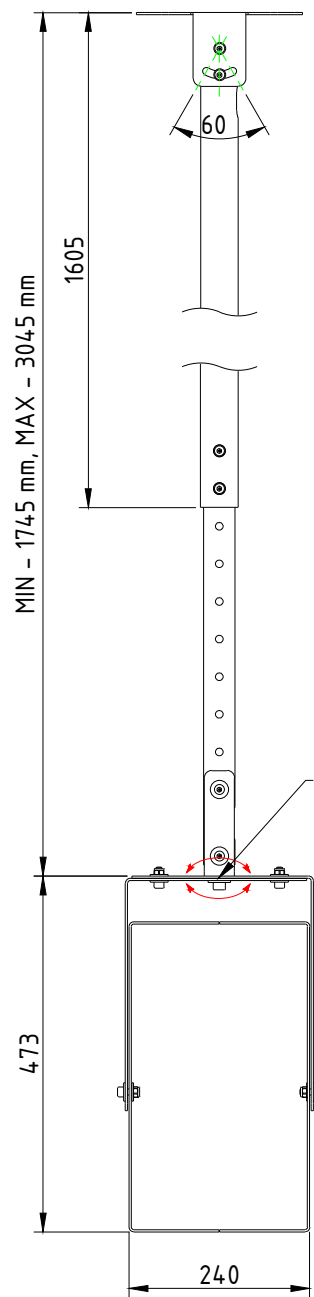

ВИД СПЕРЕДИ /
FRONT VIEW

ВИД СБОКУ /
SIDE VIEW

Вращение рамы держателя АС
на 360

ВИД СВЕРХУ /
TOP VIEW
ПРИВЯЗКИ ПОСАДОЧНЫХ ОТВЕРСТИЙ

ПОТОЛОЧНЫЙ КРОНШТЕЙН
CVG AUDIO CM-H3-S6

SCALE: 1:5
UNITS: mm

3rd ANGLE
PROJECTION