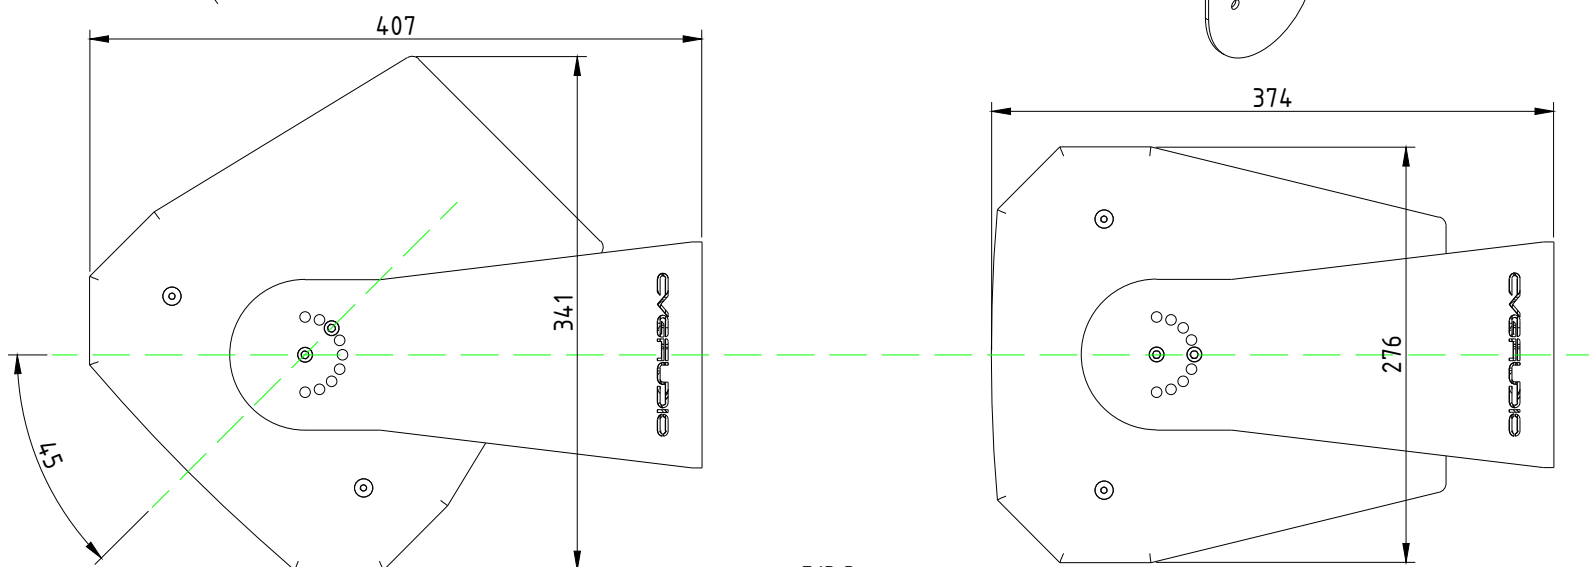

ВИД СВЕРХУ /
TOP VIEW

ВИД СБОКУ /
SIDE VIEW

ВИД СПЕРЕДИ /
FRONT VIEW

ПРИВЯЗКИ ПОСАДОЧНЫХ ОТВЕРСТИЙ

НАСТЕННЫЙ КРОНШТЕЙН
CVG AUDIO WM-LT-S8

SCALE: 1:5

UNITS: mm

3rd ANGLE
PROJECTION