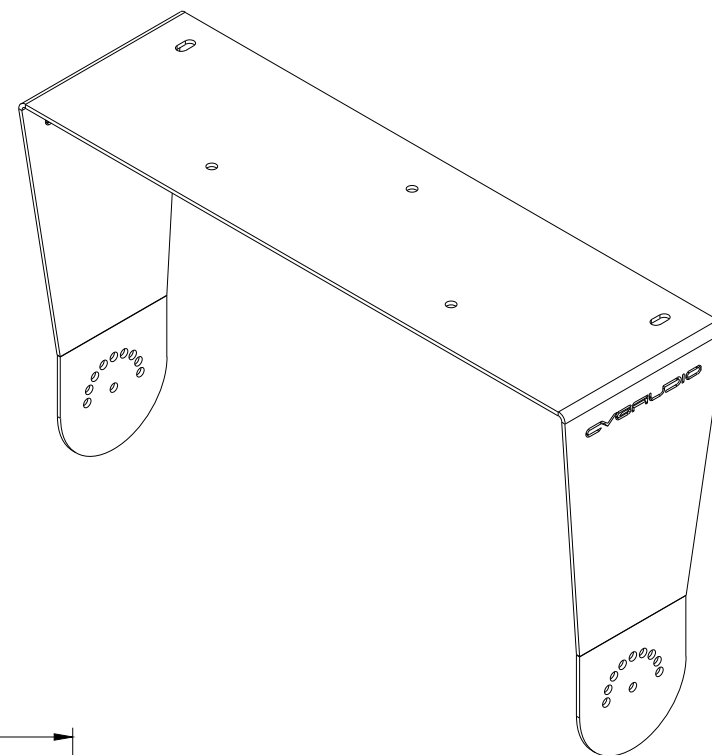

ВИД СВЕРХУ /
TOP VIEW

ВИД СБОКУ /
SIDE VIEW

ВИД СПЕРЕДИ /
FRONT VIEW

ПРИВЯЗКИ ПОСАДОЧНЫХ ОТВЕРСТИЙ

НАСТЕННЫЙ КРОНШТЕЙН
CVG AUDIO WM-LT-S8

SCALE: 1:5

UNITS: mm

3rd ANGLE
PROJECTION