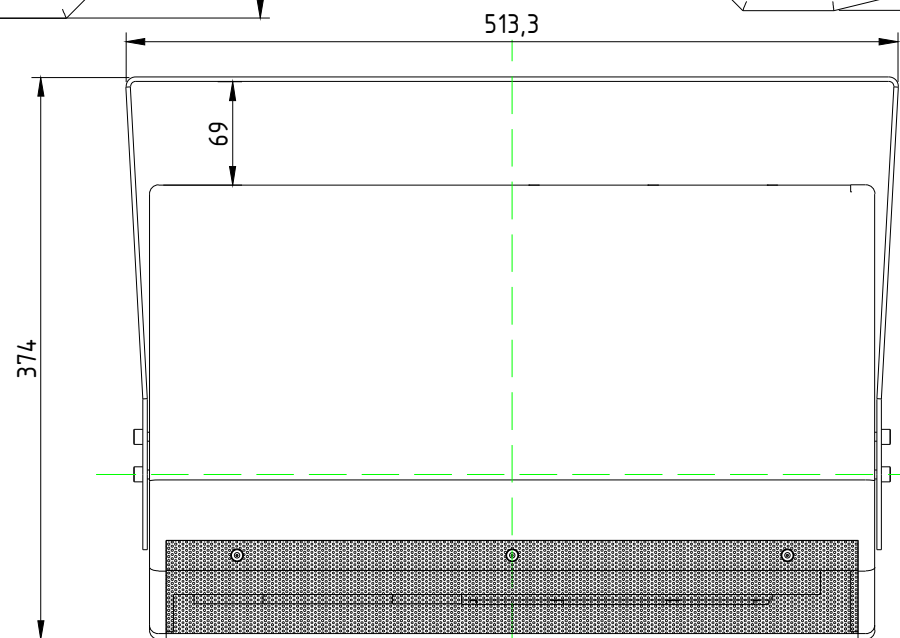

ВИД СВЕРХУ /
TOP VIEW

ВИД СБОКУ /
SIDE VIEW

ВИД СПЕРЕДИ /
FRONT VIEW

ПРИВЯЗКИ ПОСАДОЧНЫХ ОТВЕРСТИЙ

НАСТЕННЫЙ КРОНШТЕЙН
CVG AUDIO WM-LT-S8

SCALE: 1:5

UNITS: mm

3rd ANGLE
PROJECTION