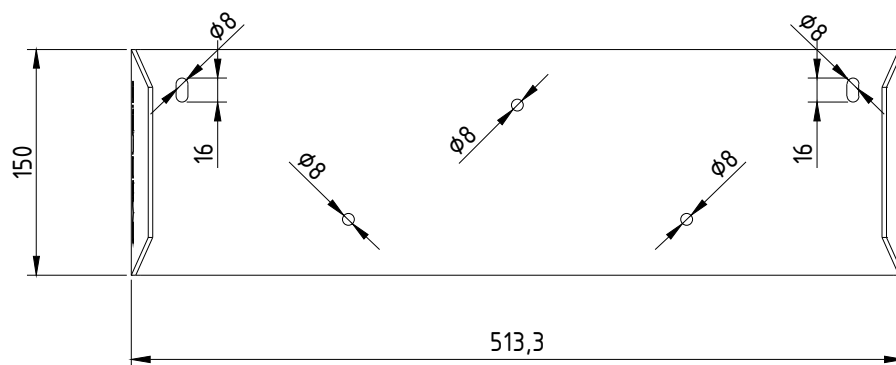

ВИД СВЕРХУ /
TOP VIEW

ВИД СБОКУ /
SIDE VIEW

ВИД СПЕРЕДИ /
FRONT VIEW

ПРИВЯЗКИ ПОСАДОЧНЫХ ОТВЕРСТИЙ

НАСТЕННЫЙ КРОНШТЕЙН
CVG AUDIO WM-LT-S8

SCALE: 1:5

UNITS: mm

3rd ANGLE
PROJECTION