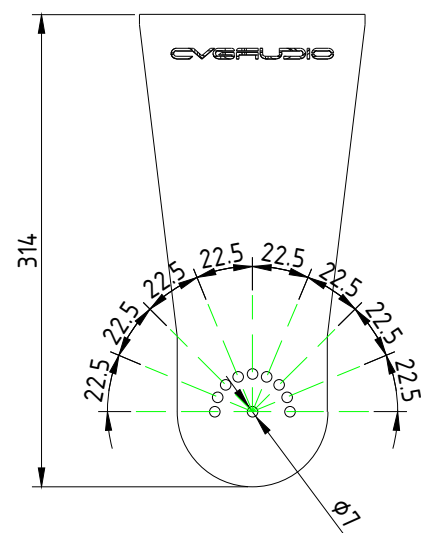

ВИД СВЕРХУ /
TOP VIEW

ВИД СБОКУ /
SIDE VIEW

ВИД СПЕРЕДИ /
FRONT VIEW

ПРИВЯЗКИ ПОСАДОЧНЫХ ОТВЕРСТИЙ

НАСТЕННЫЙ КРОНШТЕЙН
CVG AUDIO WM-LT-S8

SCALE: 1:5

UNITS: mm

3rd ANGLE
PROJECTION