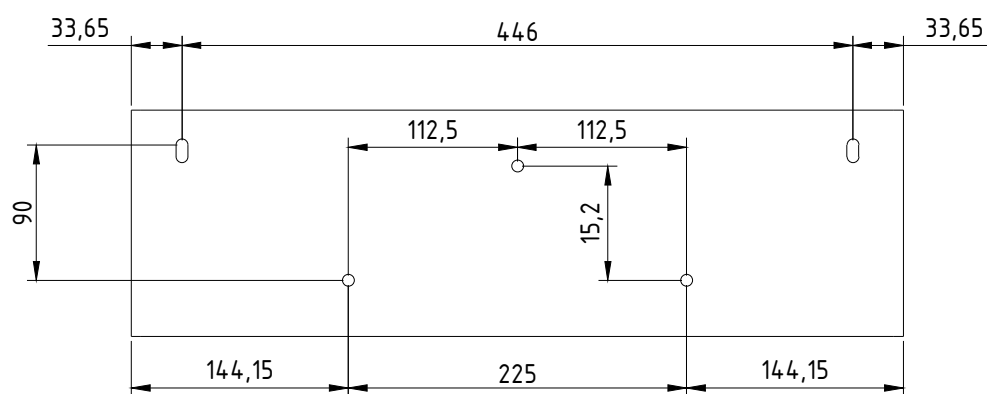

ВИД СВЕРХУ /
TOP VIEW

ВИД СБОКУ /
SIDE VIEW

ВИД СПЕРЕДИ /
FRONT VIEW

ПРИВЯЗКИ ПОСАДОЧНЫХ ОТВЕРСТИЙ

НАСТЕННЫЙ КРОНШТЕЙН
CVG AUDIO WM-LT-S8

SCALE: 1:5

UNITS: mm

3rd ANGLE
PROJECTION