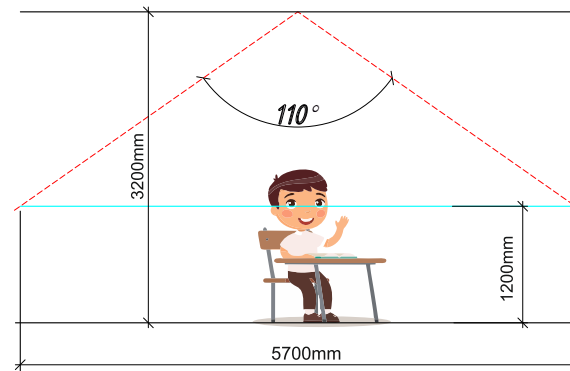

ИСТОЧНИК СИГНАЛА

КАК ЭТО РАБОТАЕТ:

К усилителю можно подключить источник линейного сигнала (например ноутбук преподавателя) и микрофон. Громкость микрофона и линейного сигнала управляется отдельно. Дополнительную информацию ищите на нашем сайте www.cvg.ru на странице продукта.

CVGAUDIO
STUDYSET

* Заявленная стоимость актуальна только при приобретении полного комплекта оборудования включая коммутацию
** При замене акустических систем и/или кабеля на другие, но более дорогие модели дополнительная скидка 4% сохраняется