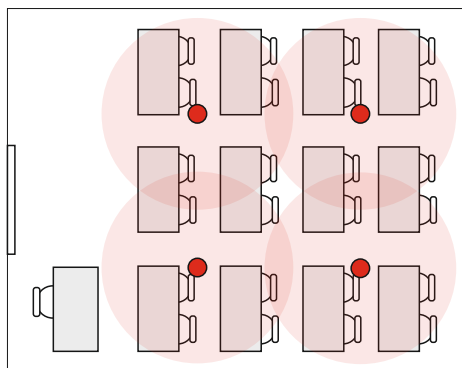

ИСТОЧНИК СИГНАЛА

КАК ЭТО РАБОТАЕТ:

К усилителю можно подключить источник линейного сигнала (например ноутбук преподавателя) и микрофон. Громкость микрофона и линейного сигнала управляется отдельно. Дополнительную информацию ищите на нашем сайте www.cvg.ru на странице продукта.

CVGAUDIO
STUDYSET

* Заявленная стоимость актуальна только при приобретении полного комплекта оборудования включая коммутацию
** При замене акустических систем и/или кабеля на другие, но более дорогие модели дополнительная скидка 4% сохраняется