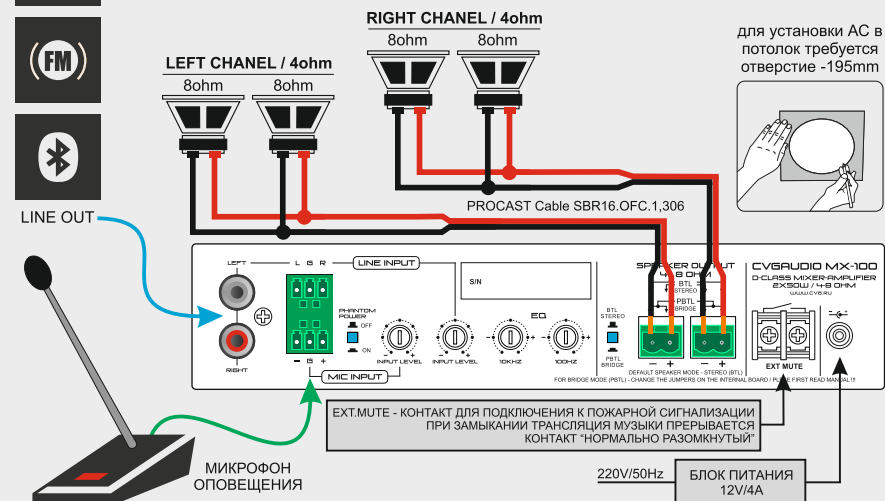

ИСТОЧНИК СИГНАЛА

КАК ЭТО РАБОТАЕТ:

К усилителю можно подключить источник линейного сигнала (например ноутбук преподавателя) и микрофон. Громкость микрофона и линейного сигнала управляется отдельно. Дополнительную информацию ищите на нашем сайте www.cvg.ru на странице продукта.

CVGAUDIO
STUDYSET

* Заявленная стоимость актуальна только при приобретении полного комплекта оборудования включая коммутацию
** При замене акустических систем и/или кабеля на другие, но более дорогие модели дополнительная скидка 4% сохраняется