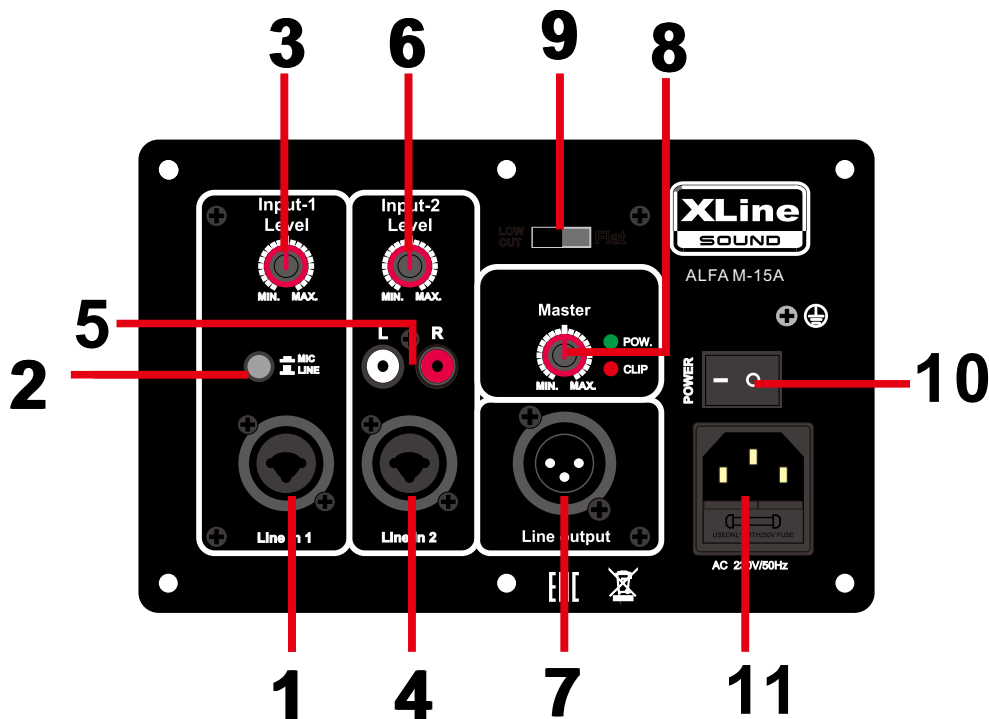

1. XLR combo Jack 1
2. Переключатель MIC/LINE
3. Уровень Входа-1
4. XLR combo Jack 2
5. Линейный вход RCA
6. Уровень Входа-2
7. Выход XLR
8. Общий уровень
9. Переключатель Low cut/ Flat
10. Выключатель питания
11. Вход питания

## Модель: **ALFA M-15A**

Активный сценический монитор  
15" динамик, 3"VC,60oz магнит,  
1.75" титановый драйвер  
Мощность усилителя:300Вт+50Вт RMS  
SPL: 98 Дб  
Частотный диапазон:55Гц-20кГц  
Линейный вход: RCA  
Линейный выход: RCA  
Микрофонный вход: 6.35мм jack  
Mic, Line, Treble, Bass, Master, Echo

## Модель: **ALFA M-12A**

Активный сценический монитор  
12 " динамик, 2,5"VC,50oz магнит,  
1.3 5" титановый драйвер  
Мощность усилителя:300Вт+50Вт RMS  
SPL: 97 Дб  
Частотный диапазон:60Гц-20кГц  
Линейный вход: RCA  
Линейный выход: RCA  
Микрофонный вход: 6.35мм jack  
Mic, Line, Treble, Bass, Master, Echo